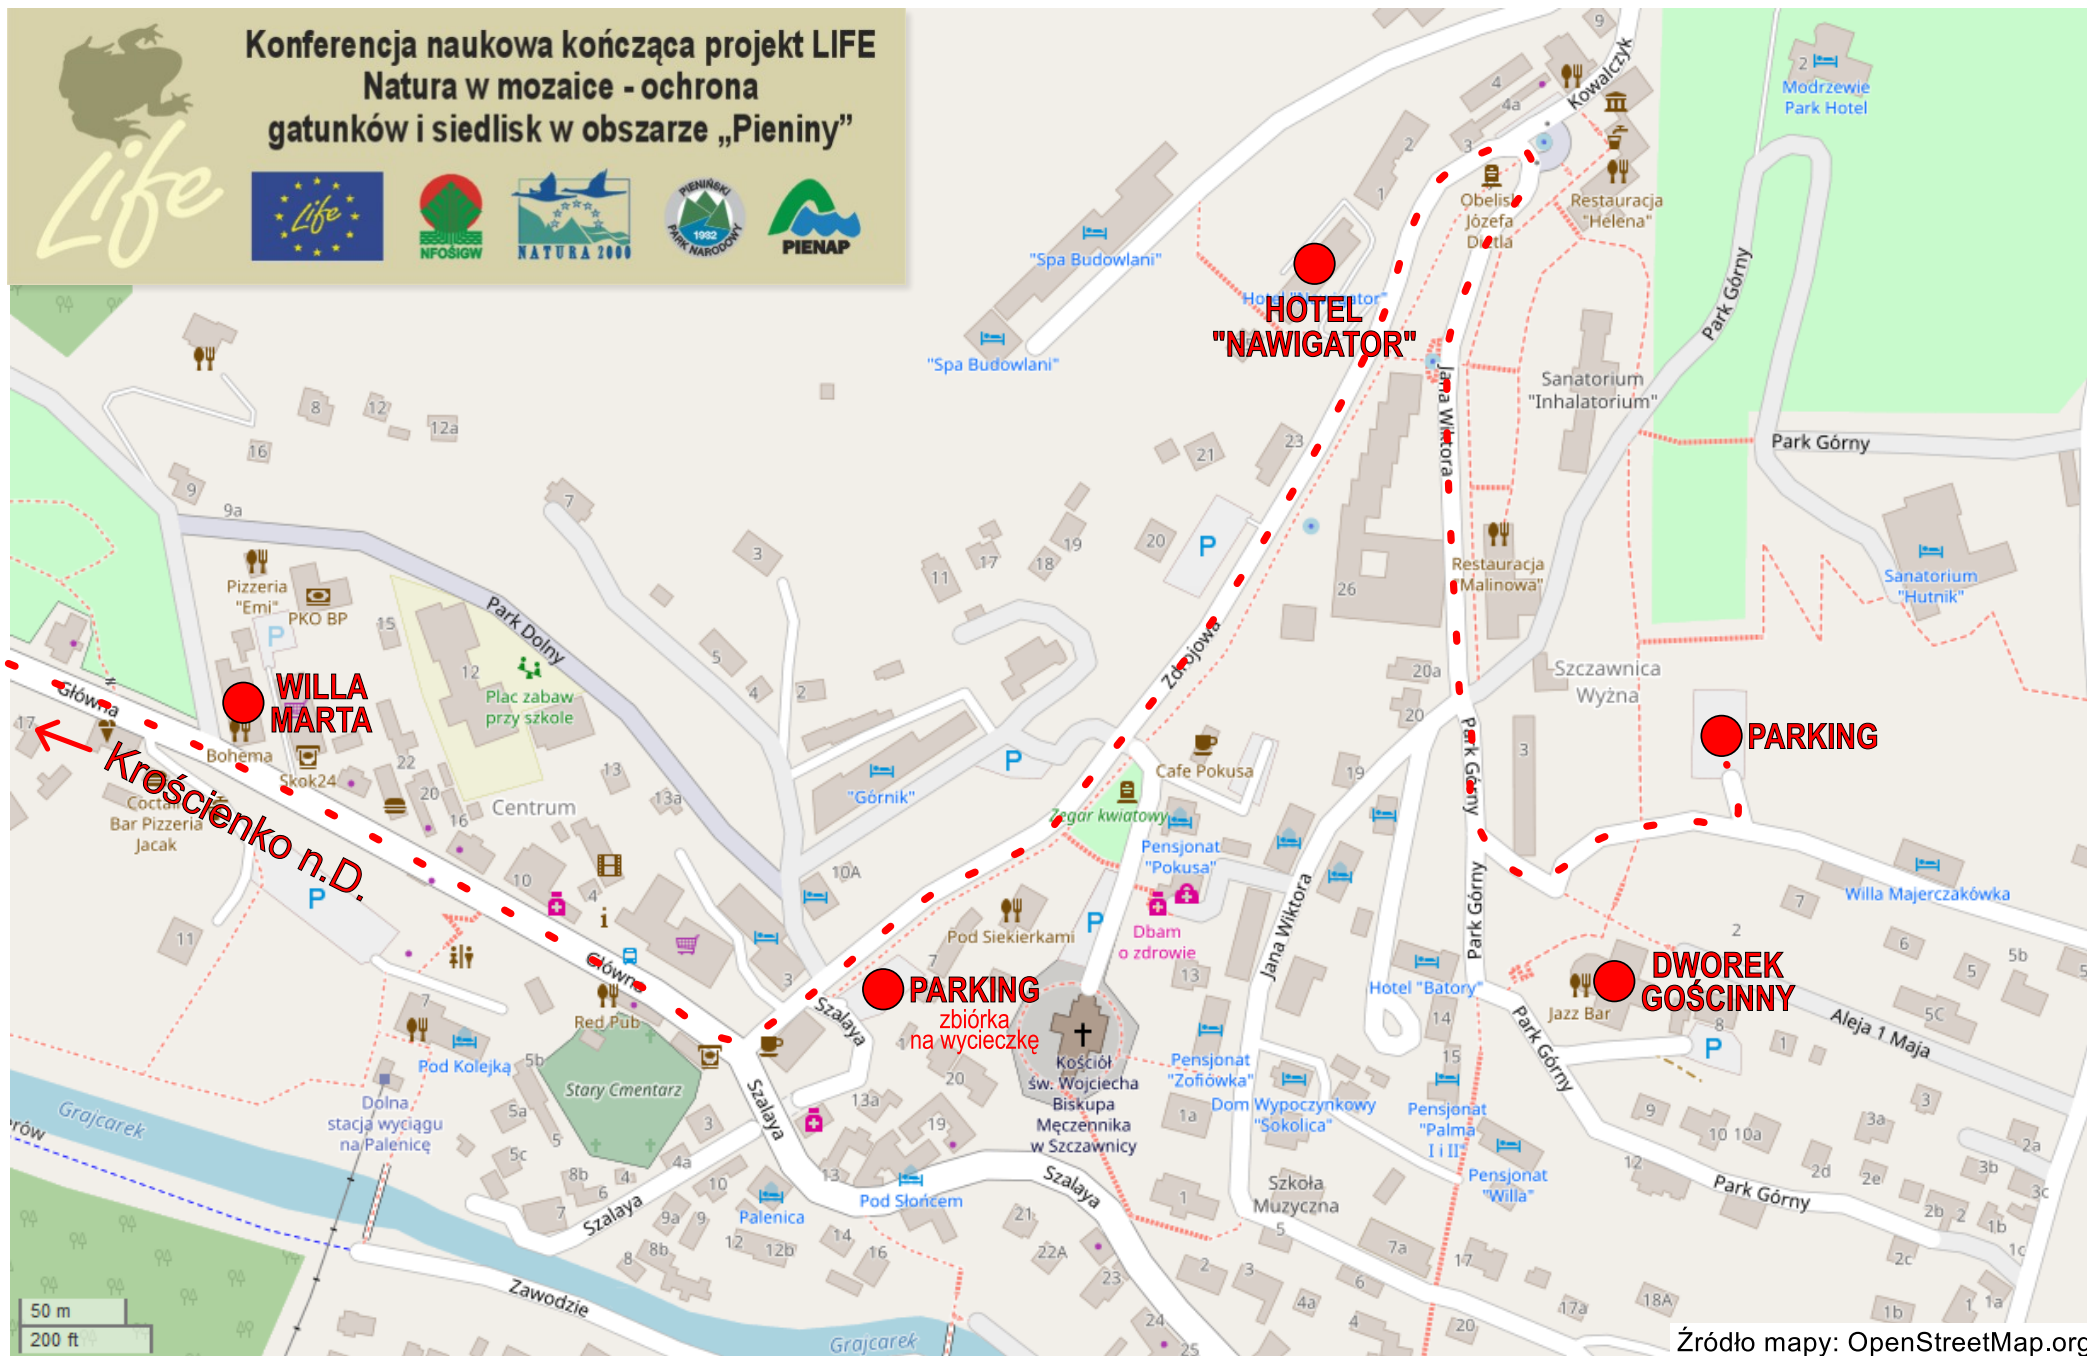

Konferencja naukowa kończąca projekt LIFE Natura w mozaice - ochrona gatunków i siedlisk w obszarze „Pieniny”

Źródło mapy: OpenStreetMap.org